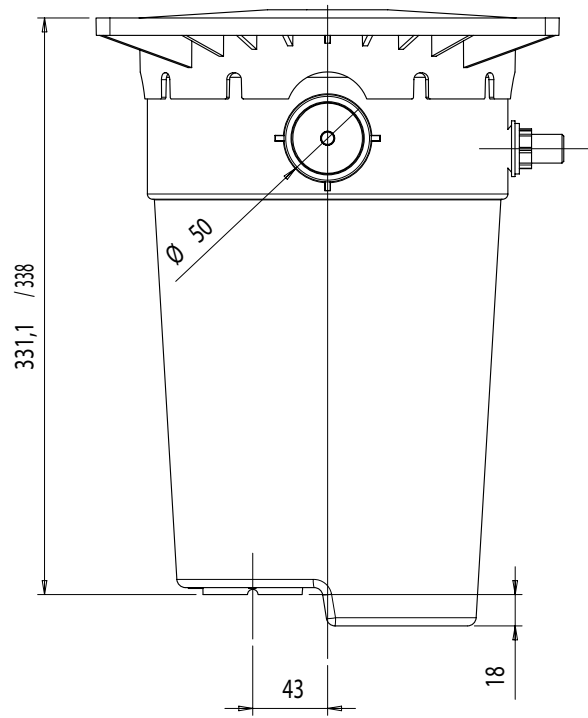

## DIMENSIONS

## OPTIONS

Réhausse (+ 30mm)  
réf. : 60851

Télescope rond  
réf. : 80168