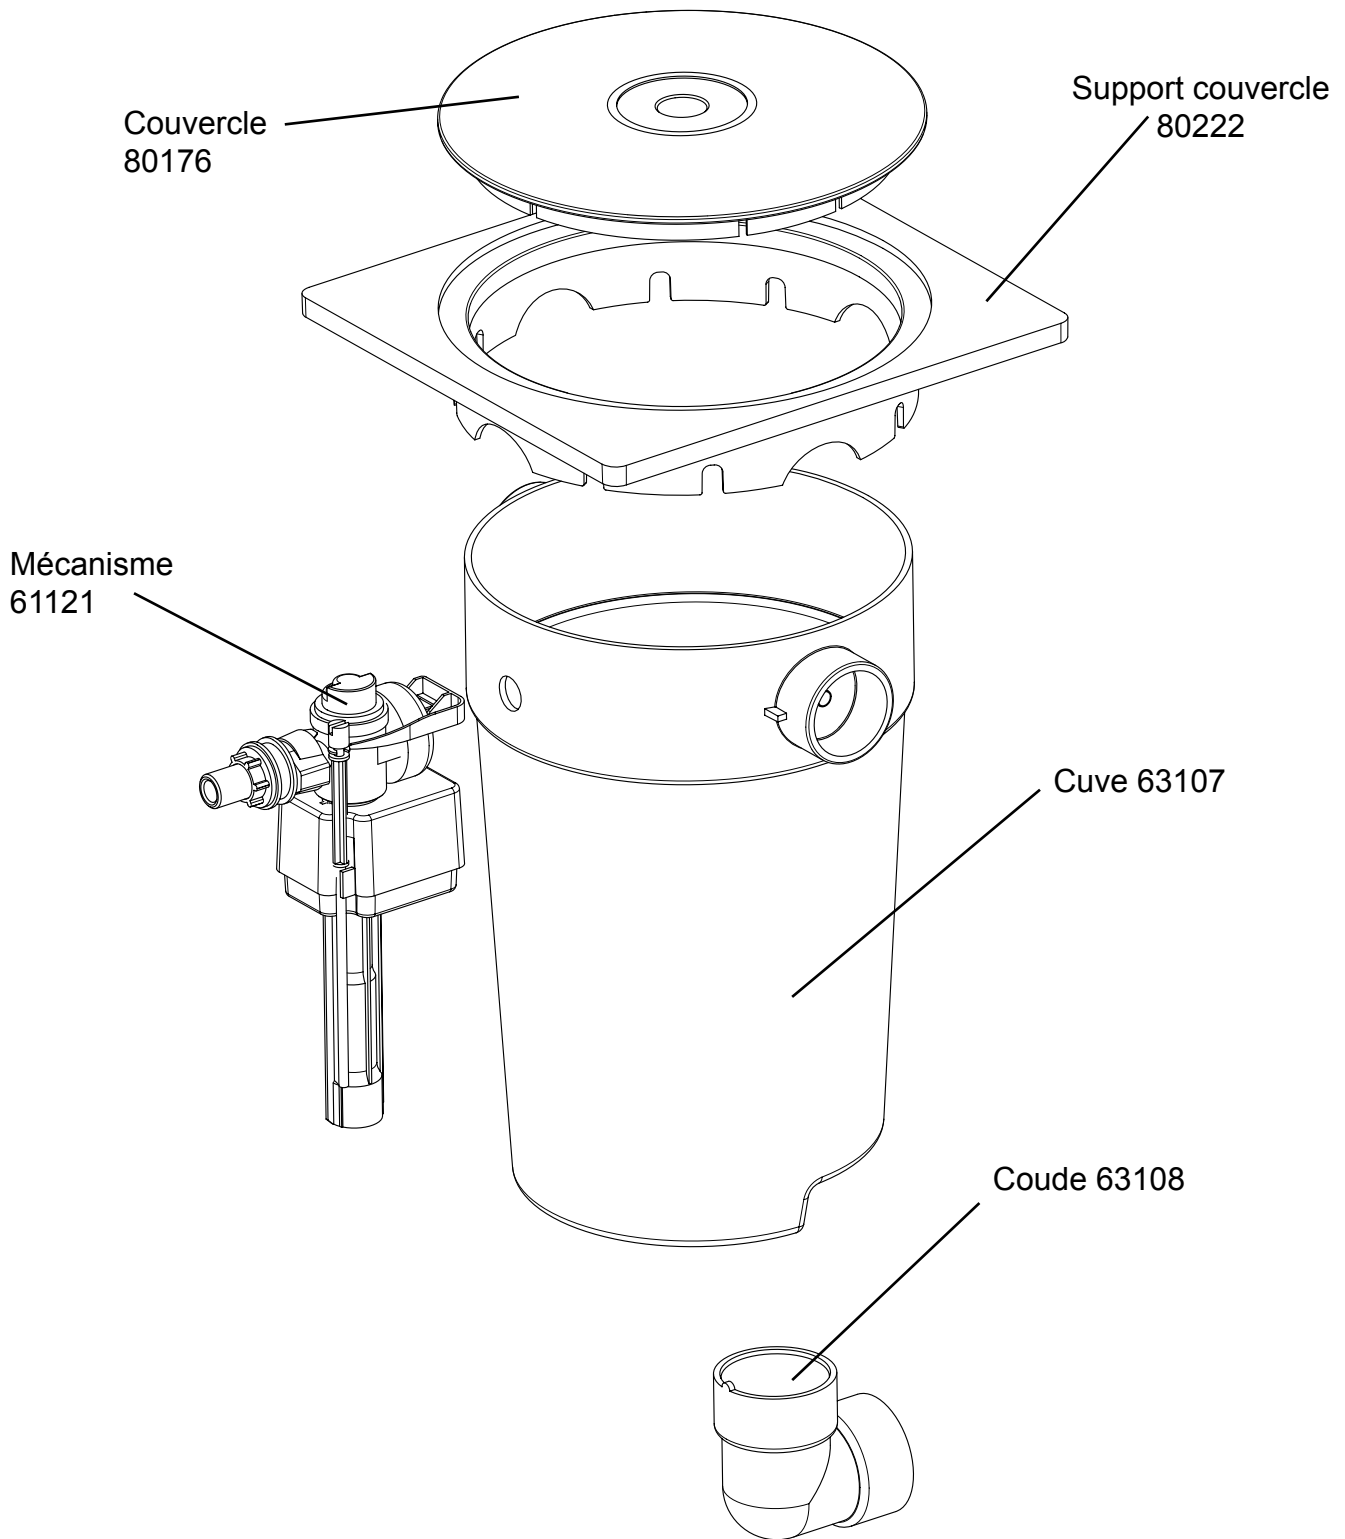

REGULATEUR DE NIVEAU 2008

VUE ECLATEE