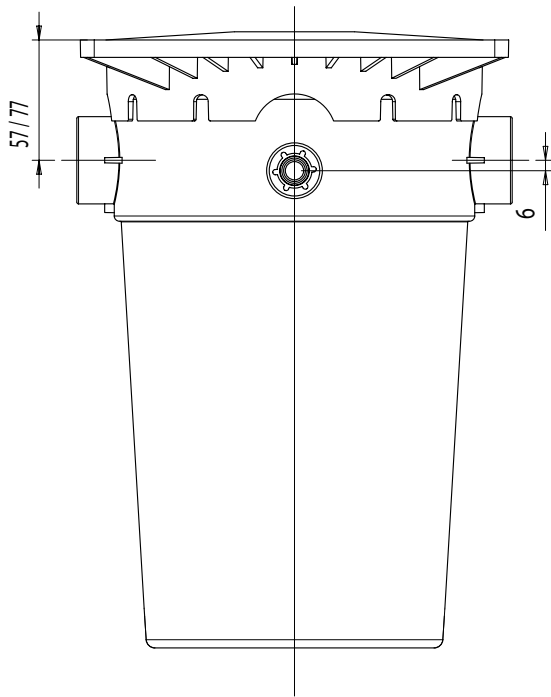

## DIMENSIONS

## OPTIONS

Réhausse (+ 30mm)  
réf. : 60851

Télescope rond  
réf. : 80168