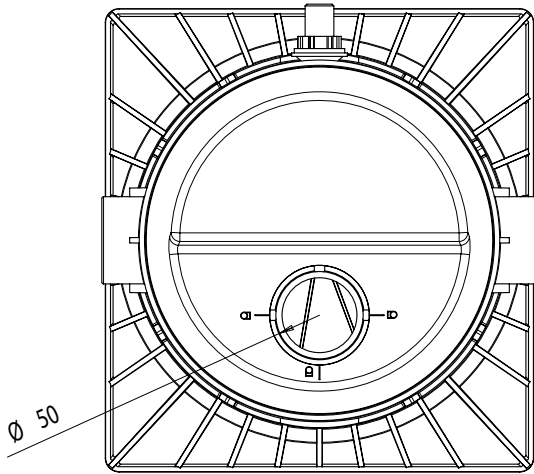

## DIMENSIONS

## OPTIONS

Réhausse (+ 30mm)  
réf. : 60851

Télescope rond  
réf. : 80168