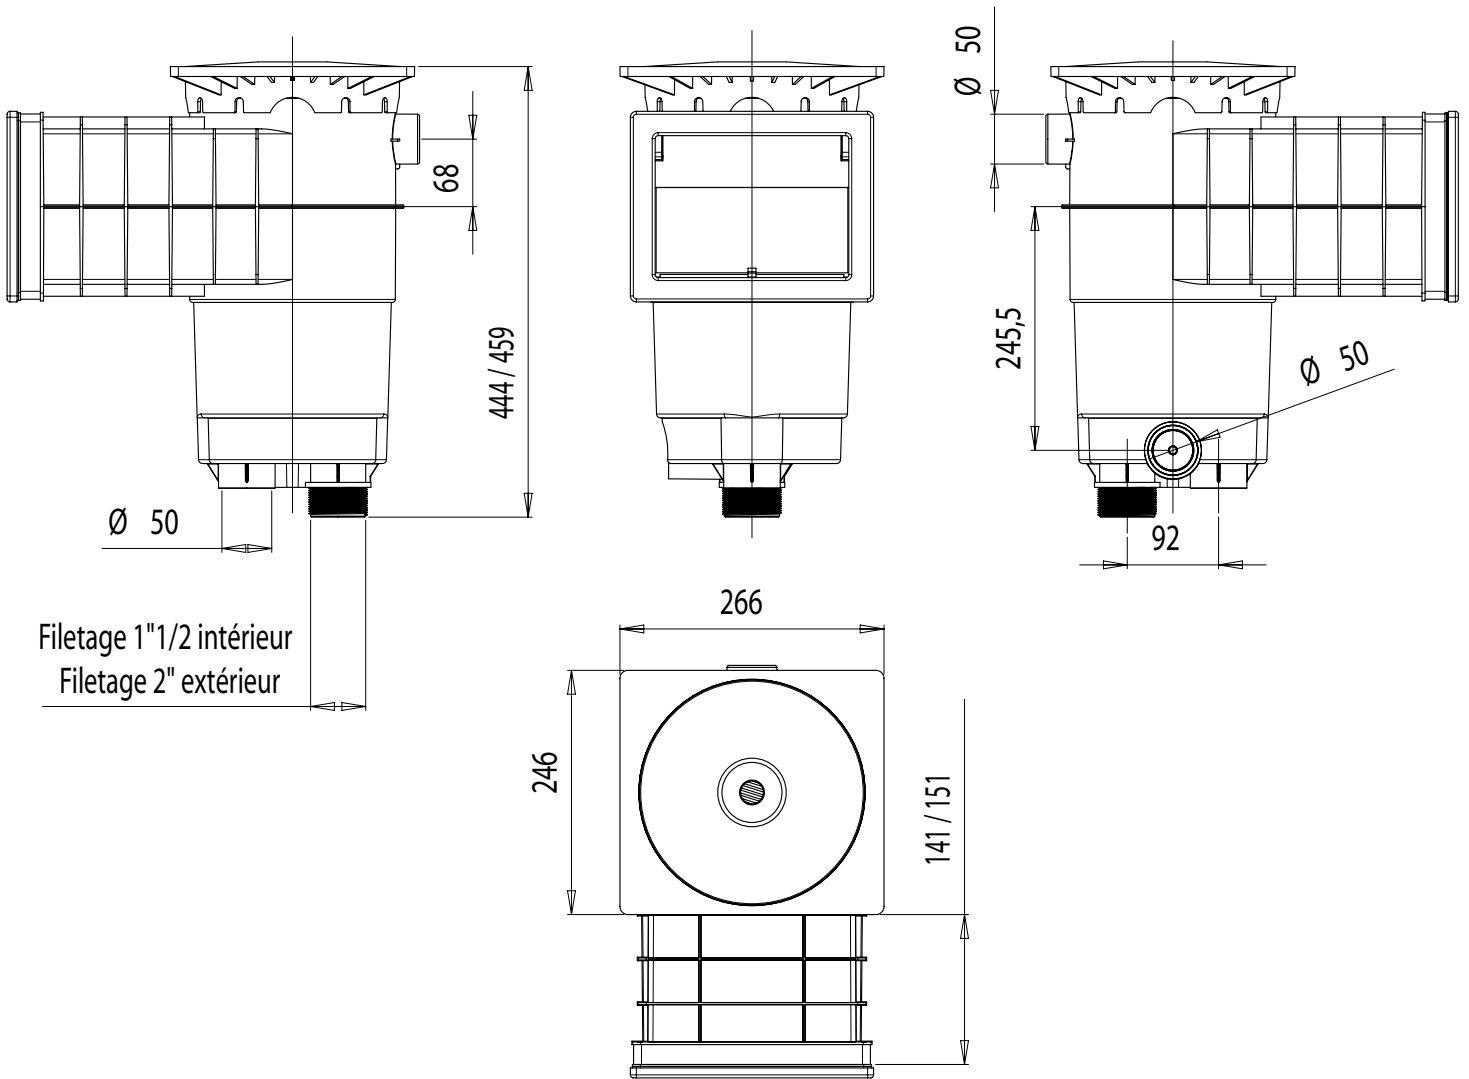

92285

FICHE TECHNIQUE

Une gamme complète d'écumeurs pour piscines de 25 m³ à 80 m³.

Les Skimmer WELTICO sont fabriqués en ABS traité anti-UV, une matière plastique parfaitement adaptée à l'environnement piscine.

- Sortie latérale pour niveau constant.
 - Sortie à coller (à perforer)
 - Trop plein arrière diamètre extérieur 50
- Sortie à visser
- Filetage intérieur 1" 1/2
 - Filetage extérieur 2"

32, rue René-Camphin
BP 88 - 38602 FONTAINE CEDEX
FRANCE

Tél. : (+33) 4 76 27 10 54
Fax : (+33) 4 76 26 17 95
contact@wellico.com

SKIMMER A200 LINER

DIMENSIONS

SKIMMER A200 LINER

VUE ECLATEE

SKIMMER A200 LINER

OPTIONS

Réhausse (+ 30mm)
réf. : 60851

Rallonge de 132mm
réf. : 62093

Télescope rond
réf. : 80168