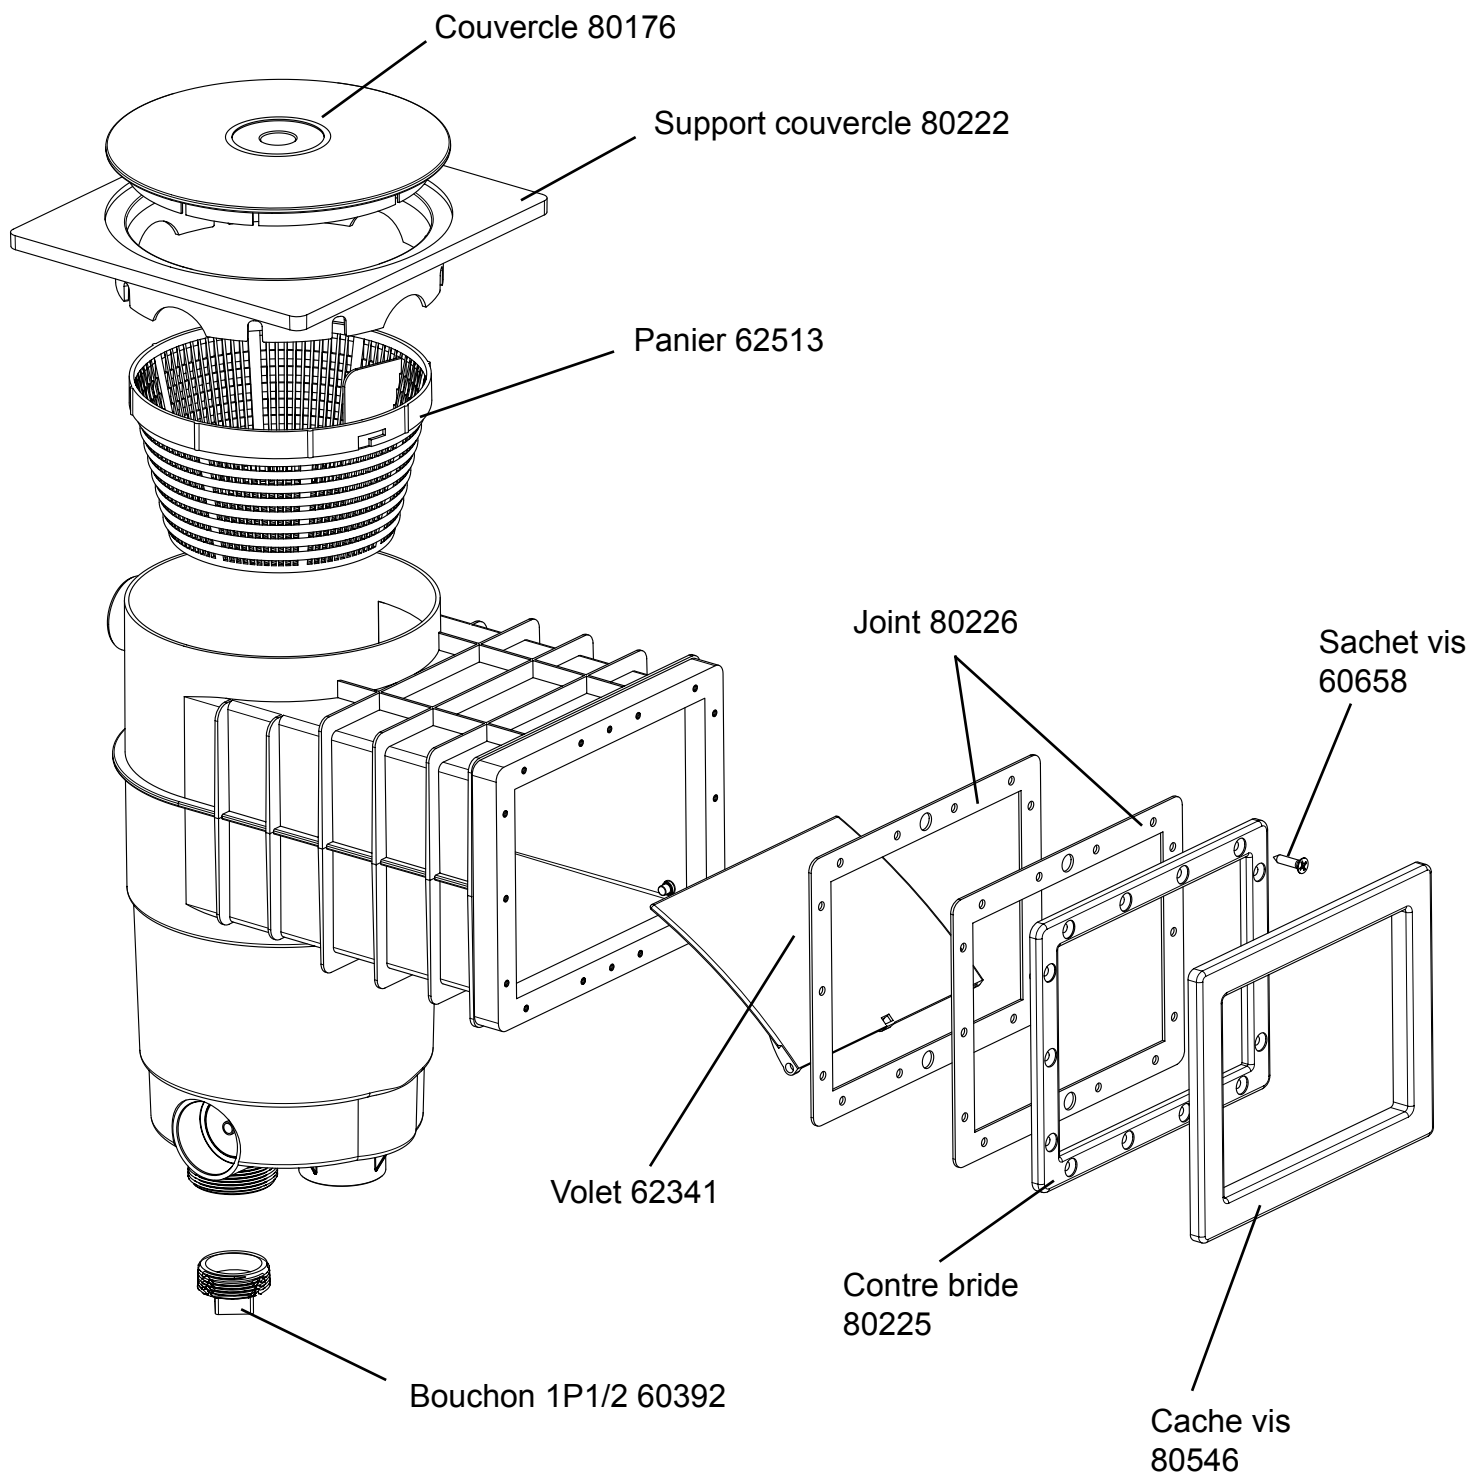

92285

FICHE TECHNIQUE

Une gamme complète d'écumeurs pour piscines de 25 m³ à 80 m³.

Les Skimmer WELTICO sont fabriqués en ABS traité anti-UV, une matière plastique parfaitement adaptée à l'environnement piscine.

- Sortie latérale pour niveau constant.
 - Sortie à coller (à perforer)
 - Trop plein arrière diamètre extérieur 50
- Sortie à visser
- Filetage intérieur 1" 1/2
 - Filetage extérieur 2"

32, rue René-Camphin
BP 88 - 38602 FONTAINE CEDEX
FRANCE

Tél. : (+33) 4 76 27 10 54
Fax : (+33) 4 76 26 17 95
contact@wellico.com

SKIMMER A200 LINER

DIMENSIONS

SKIMMER A200 LINER

VUE ECLATEE

SKIMMER A200 LINER

OPTIONS

Réhausse (+ 30mm)
réf. : 60851

Rallonge de 132mm
réf. : 62093

Télescope rond
réf. : 80168