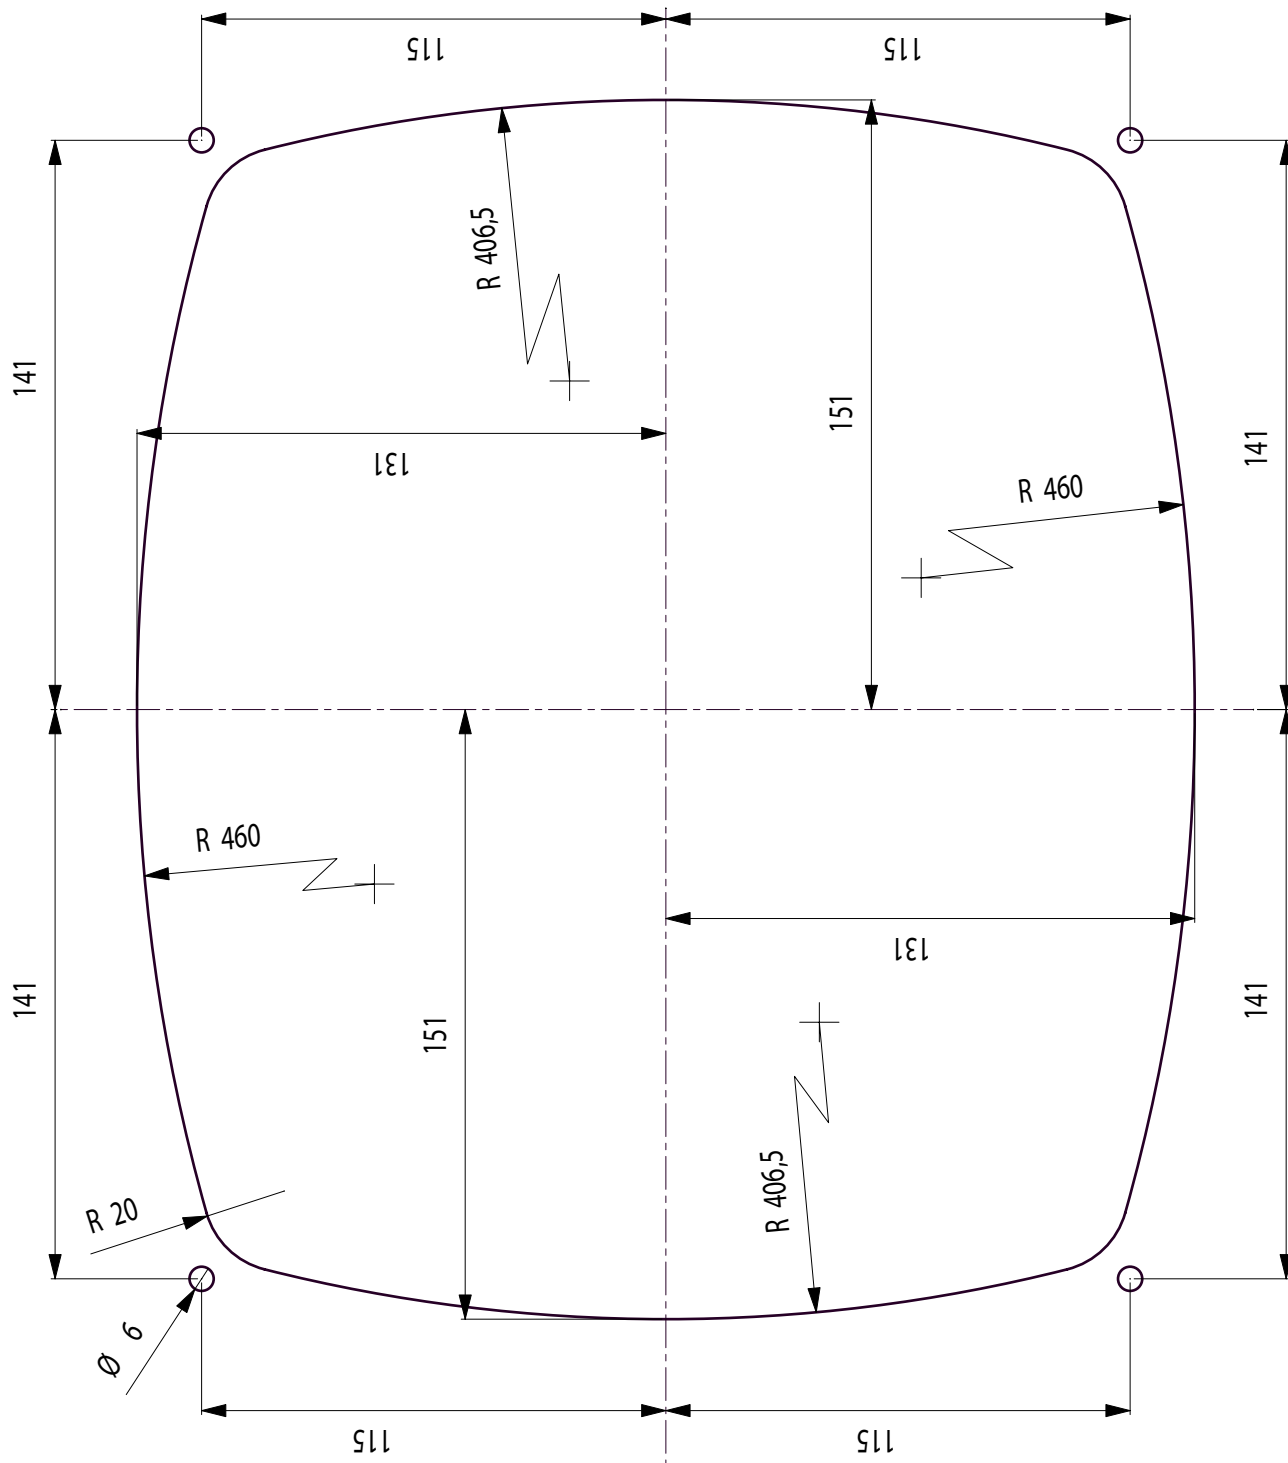

- Sortie latérale pour niveau constant.
 - Sortie à coller (à perforer)
 - Trop plein arrière diamètre extérieur 50
- Sortie à visser
- Filetage intérieur 1" 1/2
 - Filetage extérieur 2"

32, rue René-Camphin
BP 88 - 38602 FONTAINE CEDEX
FRANCE

Tél. : (+33) 4 76 27 10 54
Fax : (+33) 4 76 26 17 95
contact@wellico.com

SKIMMER A200 PANNEAU

DIMENSIONS

SKIMMER A200 PANNEAU

DECOUPE

SKIMMER A200 PANNEAU

VUE ECLATEE

SKIMMER A200 PANNEAU

OPTIONS

Réhausse (+ 30mm)
réf. : 60851

Rallonge de 132mm
réf. : 62093

Télescope rond
réf. : 80168