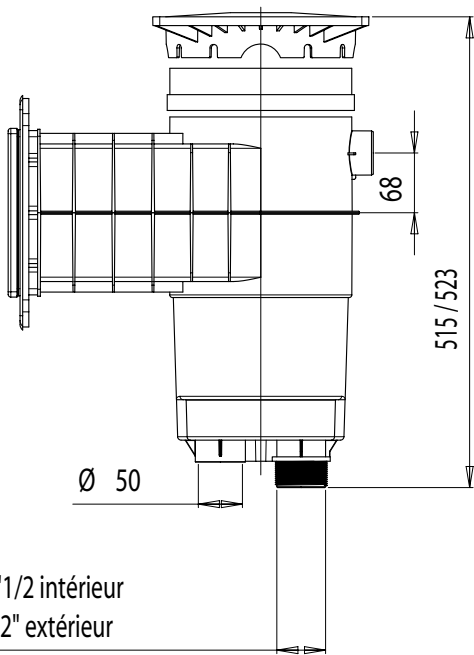

92385

FICHE TECHNIQUE

Une gamme complète d'écumeurs pour piscines de 25 m³ à 80 m³.

Les Skimmer WELTICO sont fabriqués en ABS traité anti-UV, une matière plastique parfaitement adaptée à l'environnement piscine.

- Sortie latérale pour niveau constant.
 - Sortie à coller (à perforer)
 - Trop plein arrière diamètre extérieur 50
- Sortie à visser
- Filetage intérieur 1" 1/2
 - Filetage extérieur 2"

32, rue René-Camphin
BP 88 - 38602 FONTAINE CEDEX
FRANCE

Tél. : (+33) 4 76 27 10 54
Fax : (+33) 4 76 26 17 95
contact@wellico.com

SKIMMER A200 PANNEAU

DIMENSIONS

SKIMMER A200 PANNEAU

DECOUPE

SKIMMER A200 PANNEAU

VUE ECLATEE

SKIMMER A200 PANNEAU