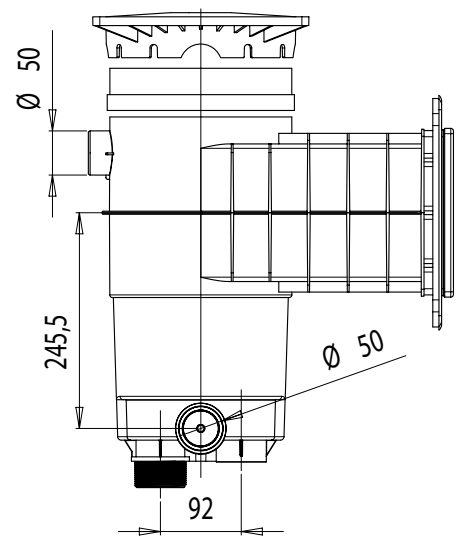

92385

FICHE TECHNIQUE

Une gamme complète d'écumeurs pour piscines de 25 m³ à 80 m³.

Les Skimmer WELTICO sont fabriqués en ABS traité anti-UV, une matière plastique parfaitement adaptée à l'environnement piscine.

- Sortie latérale pour niveau constant.
 - Sortie à coller (à perforer)
 - Trop plein arrière diamètre extérieur 50
- Sortie à visser
- Filetage intérieur 1" 1/2
 - Filetage extérieur 2"

32, rue René-Camphin
BP 88 - 38602 FONTAINE CEDEX
FRANCE

Tél. : (+33) 4 76 27 10 54
Fax : (+33) 4 76 26 17 95
contact@wellico.com

SKIMMER A200 PANNEAU

DIMENSIONS

SKIMMER A200 PANNEAU

DECOUPE

SKIMMER A200 PANNEAU

VUE ECLATEE

SKIMMER A200 PANNEAU

OPTIONS

Réhausse (+ 30mm)
réf. : 60851

Rallonge de 132mm
réf. : 62093

Télescope rond
réf. : 80168