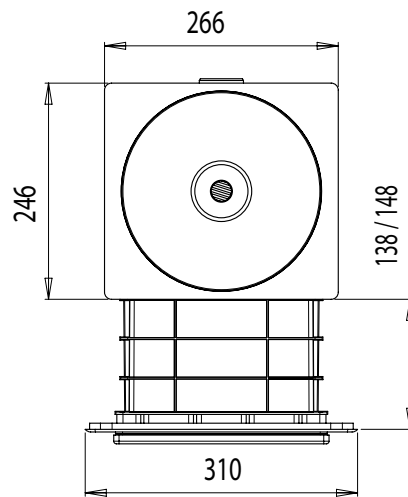

92385

FICHE TECHNIQUE

Une gamme complète d'écumeurs pour piscines de 25 m³ à 80 m³.

Les Skimmer WELTICO sont fabriqués en ABS traité anti-UV, une matière plastique parfaitement adaptée à l'environnement piscine.

- Sortie latérale pour niveau constant.
 - Sortie à coller (à perforer)
 - Trop plein arrière diamètre extérieur 50
- Sortie à visser
- Filetage intérieur 1" 1/2
 - Filetage extérieur 2"

32, rue René-Camphin
BP 88 - 38602 FONTAINE CEDEX
FRANCE

Tél. : (+33) 4 76 27 10 54
Fax : (+33) 4 76 26 17 95
contact@wellico.com

SKIMMER A200 PANNEAU

DIMENSIONS

SKIMMER A200 PANNEAU

DECOUPE

SKIMMER A200 PANNEAU

VUE ECLATEE

SKIMMER A200 PANNEAU