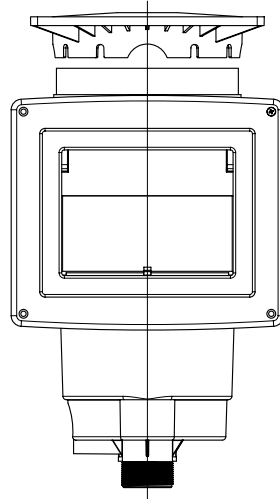

92385

FICHE TECHNIQUE

Une gamme complète d'écumeurs pour piscines de 25 m³ à 80 m³.

Les Skimmer WELTICO sont fabriqués en ABS traité anti-UV, une matière plastique parfaitement adaptée à l'environnement piscine.

- Sortie latérale pour niveau constant.
 - Sortie à coller (à perforer)
 - Trop plein arrière diamètre extérieur 50
- Sortie à visser
- Filetage intérieur 1" 1/2
 - Filetage extérieur 2"

32, rue René-Camphin
BP 88 - 38602 FONTAINE CEDEX
FRANCE

Tél. : (+33) 4 76 27 10 54
Fax : (+33) 4 76 26 17 95
contact@wellico.com

SKIMMER A200 PANNEAU

DIMENSIONS

SKIMMER A200 PANNEAU

DECOUPE

SKIMMER A200 PANNEAU

VUE ECLATEE

SKIMMER A200 PANNEAU