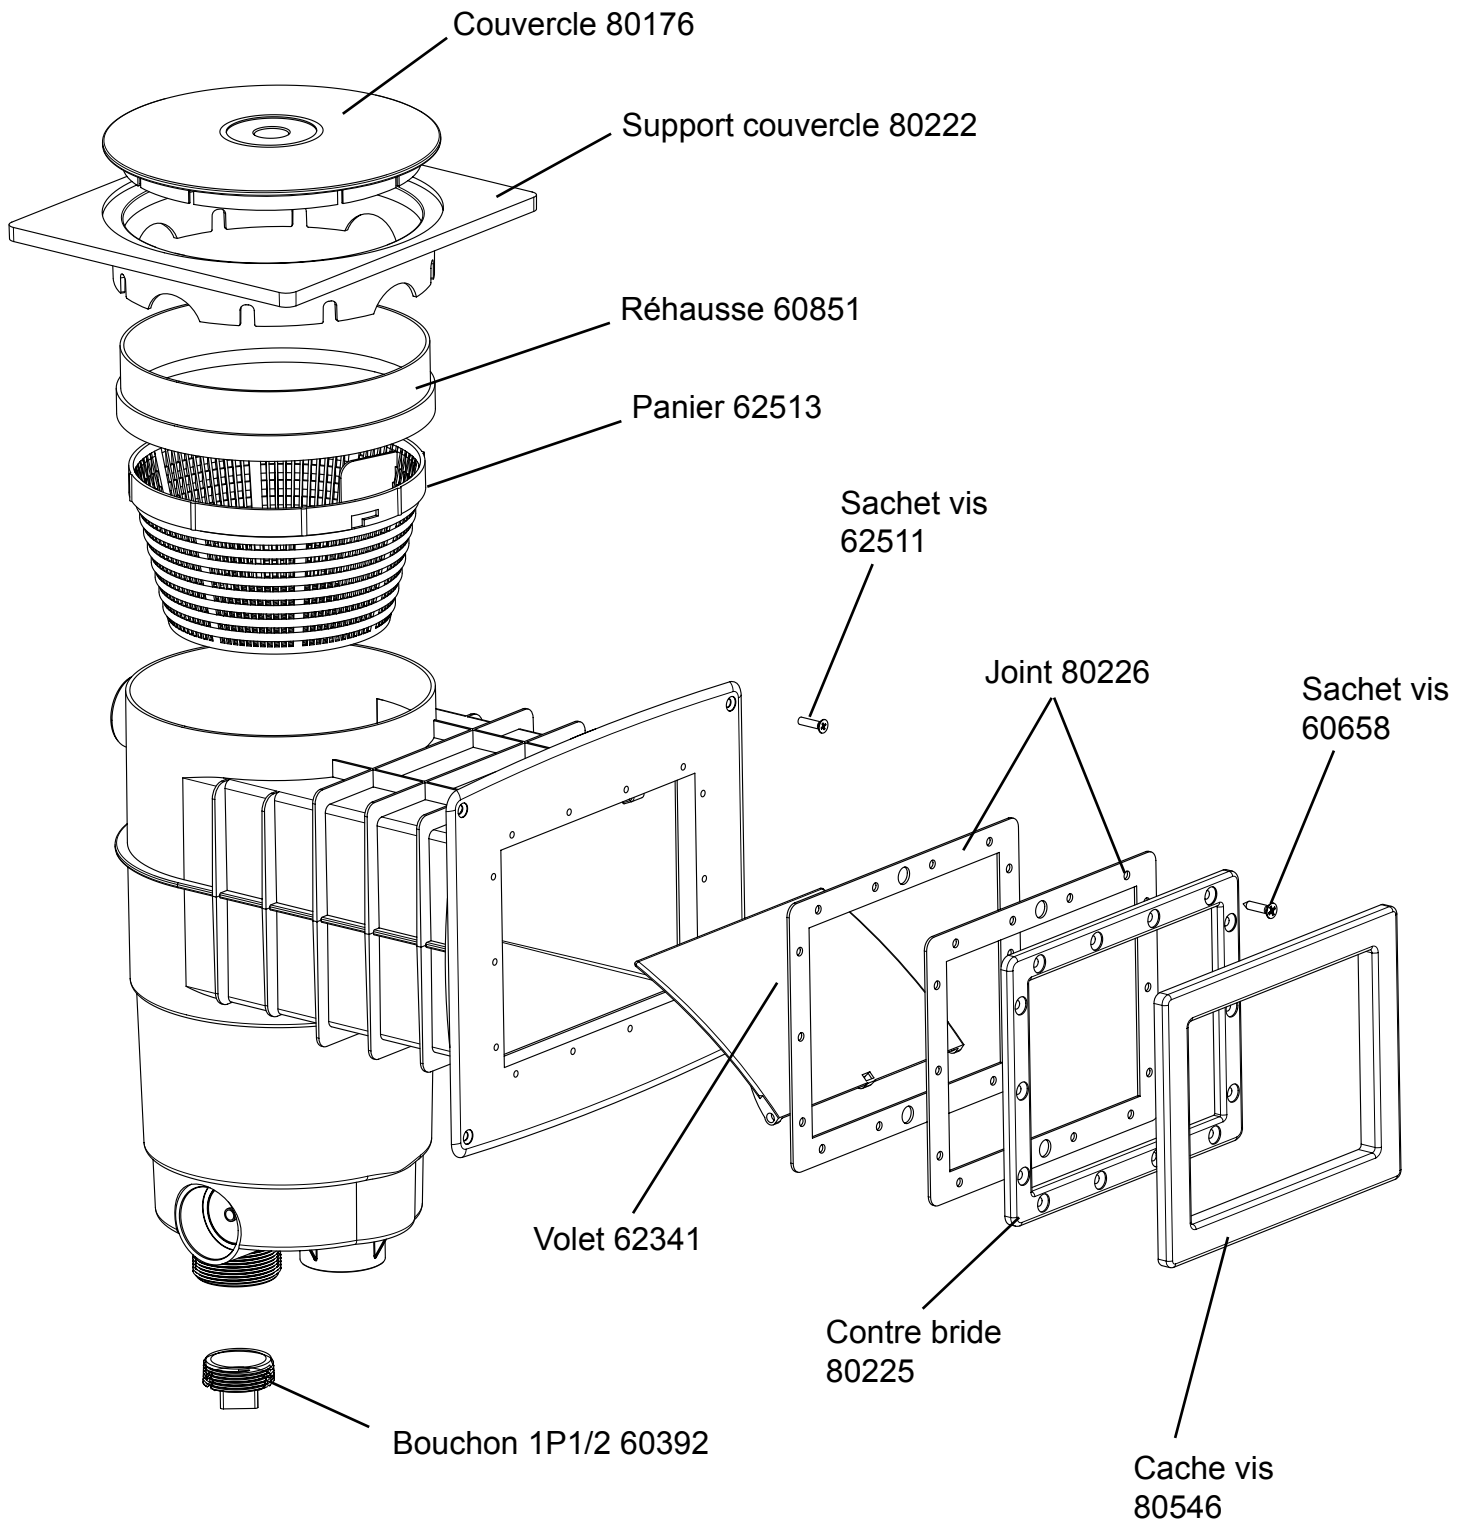

92385

FICHE TECHNIQUE

Une gamme complète d'écumeurs pour piscines de 25 m³ à 80 m³.

Les Skimmer WELTICO sont fabriqués en ABS traité anti-UV, une matière plastique parfaitement adaptée à l'environnement piscine.

- Sortie latérale pour niveau constant.
 - Sortie à coller (à perforer)
 - Trop plein arrière diamètre extérieur 50
- Sortie à visser
- Filetage intérieur 1" 1/2
 - Filetage extérieur 2"

32, rue René-Camphin
BP 88 - 38602 FONTAINE CEDEX
FRANCE

Tél. : (+33) 4 76 27 10 54
Fax : (+33) 4 76 26 17 95
contact@wellico.com

SKIMMER A200 PANNEAU

DIMENSIONS

SKIMMER A200 PANNEAU

DECOUPE

SKIMMER A200 PANNEAU

VUE ECLATEE

SKIMMER A200 PANNEAU

OPTIONS

Réhausse (+ 30mm)
réf. : 60851

Rallonge de 132mm
réf. : 62093

Télescope rond
réf. : 80168