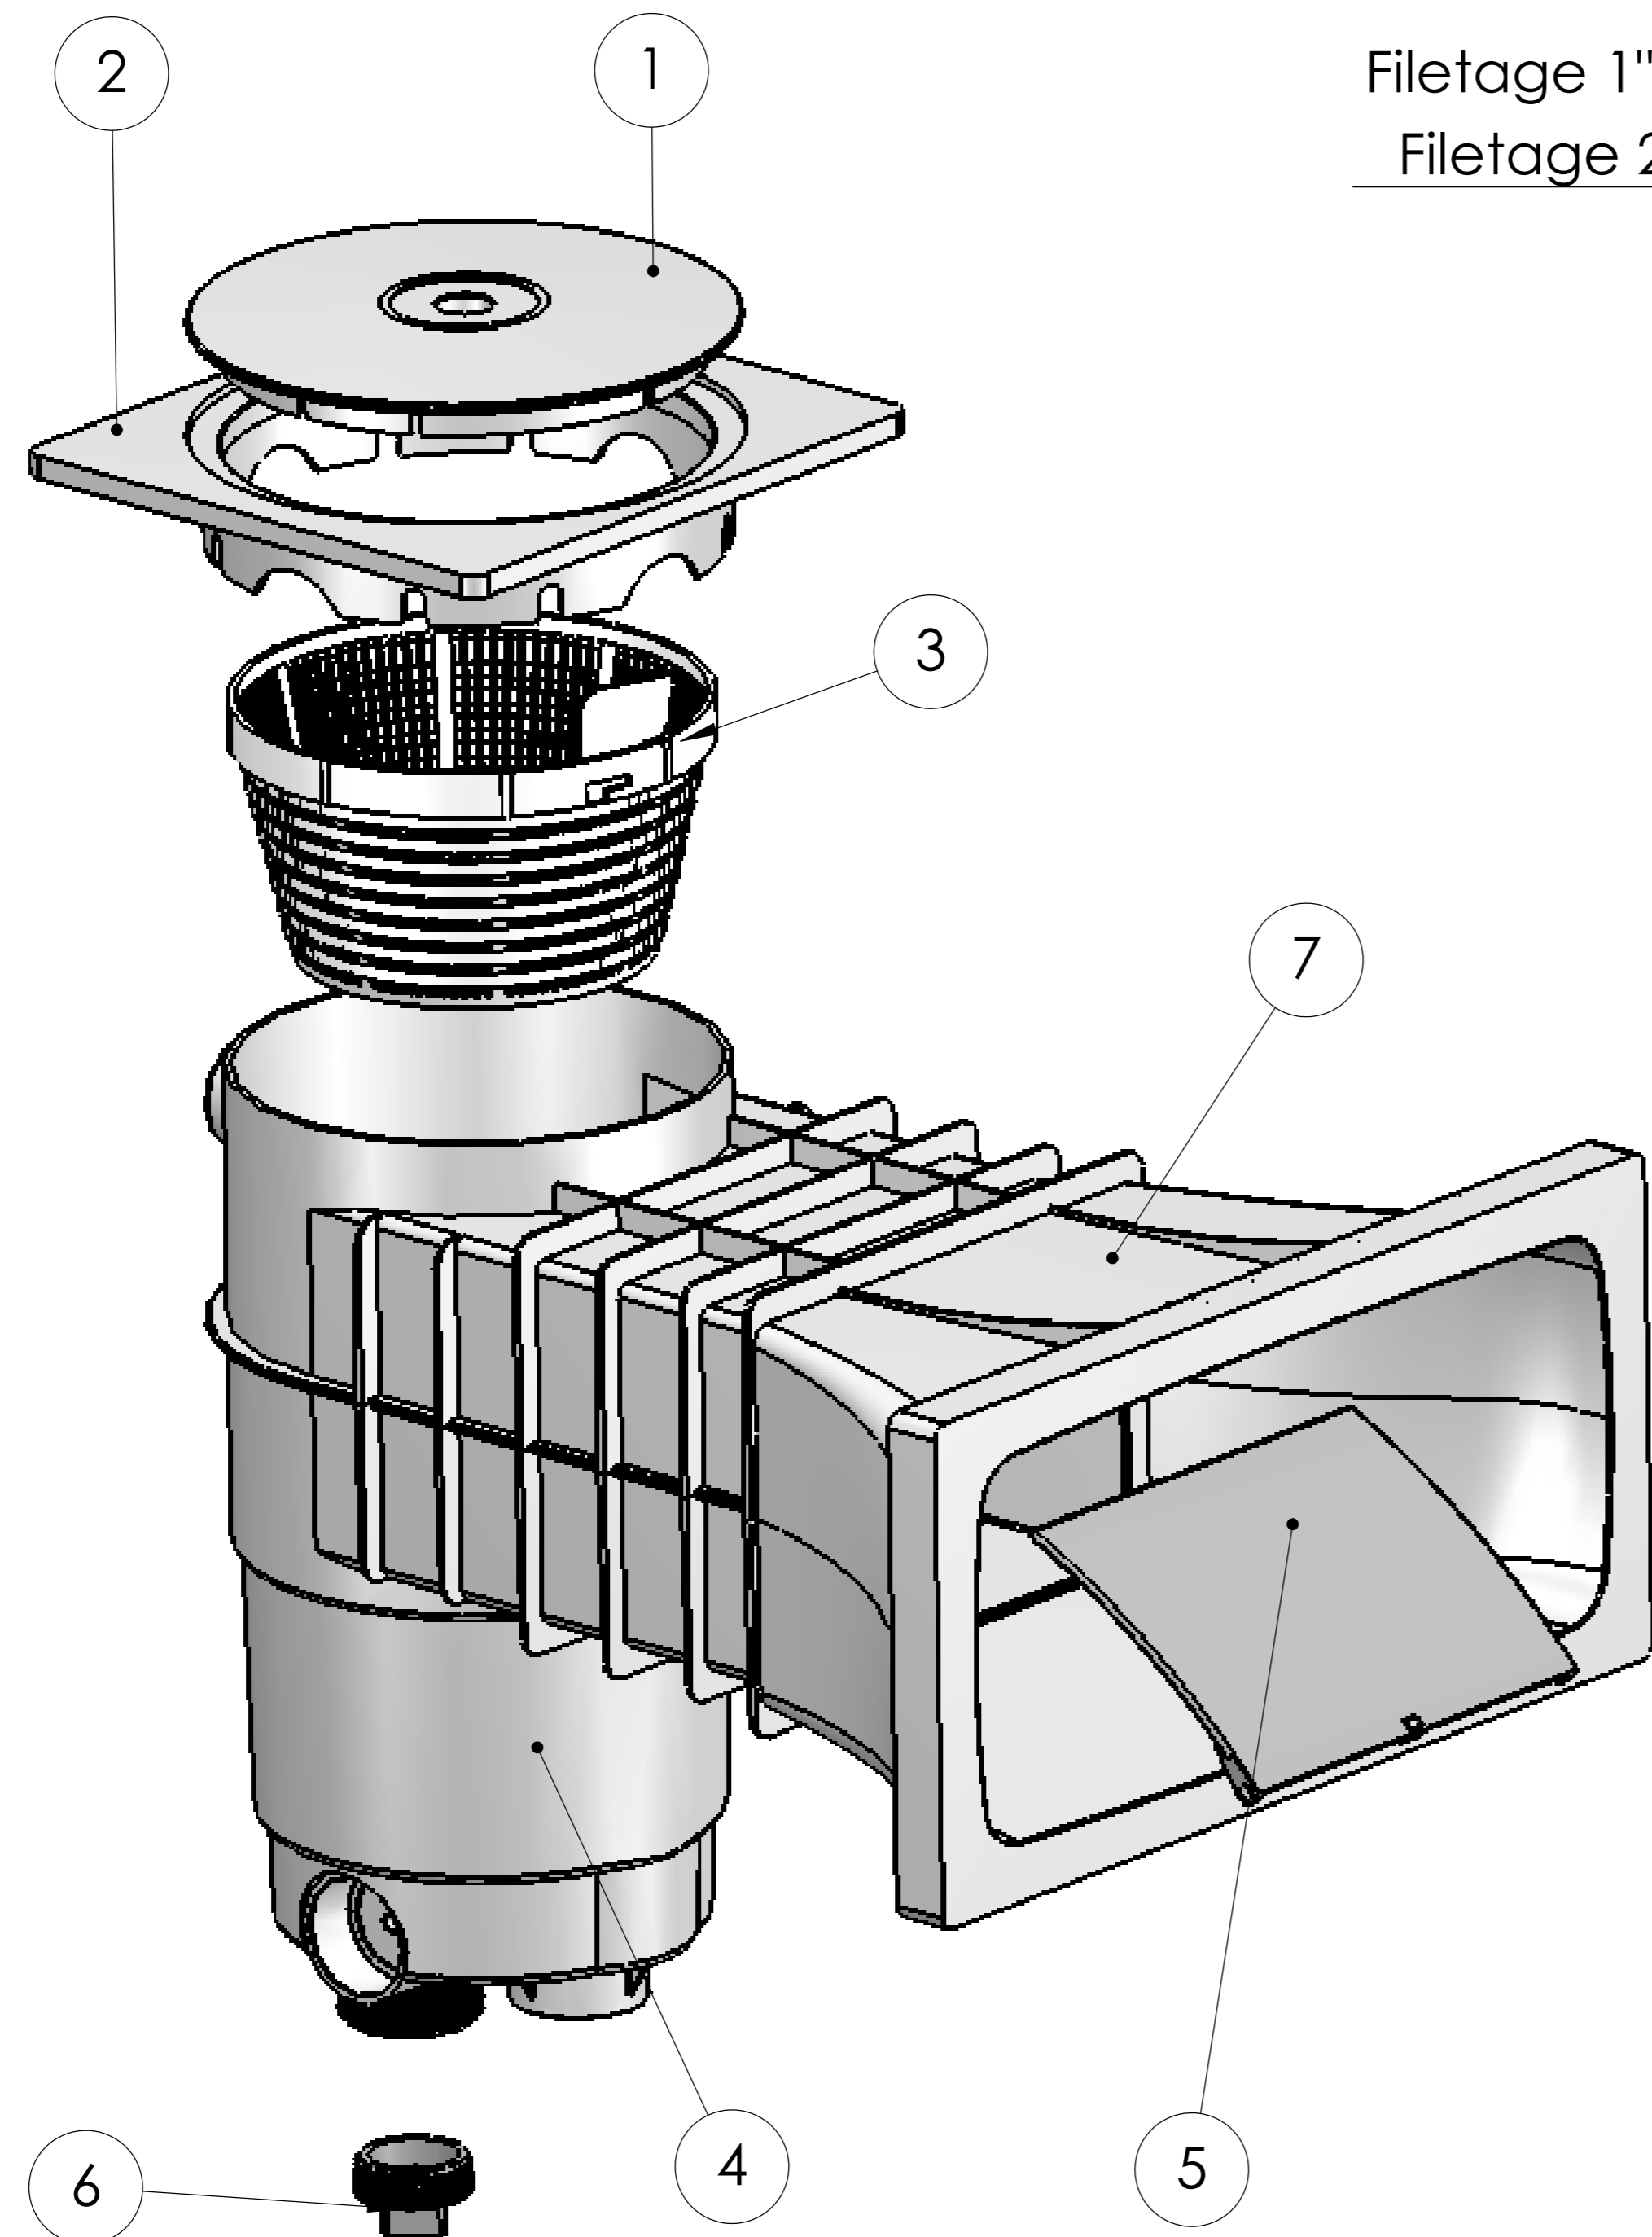

Filetage 1"1/2 intérieur
Filetage 2" extérieur

Rep.	Qté	Réf.	Libélé
1	1	80176	Couvercle Skim
2	1	80222	Télescope Skim
3	1	62513	Panier Skim
4	1	63153	Boîtier complet 2008
5	1	62341	Volet Skim
6	1	60392	Bouchon 1"1/2 tête carée
7	1	62740	Meurtrière A400 Élégance béton

Concepteur	T.PA	 32 rue René Camphin 38600 FONTAINE FRANCE
Vérificateur	F.CO	
Date	5/2/08	
Dessinateur	T.PA	
Date	5/2/08	SKIMMER 2008 ELEGANCE BETON

Dimensions en mm

A1 FOLIO 1 **93086** INDICE