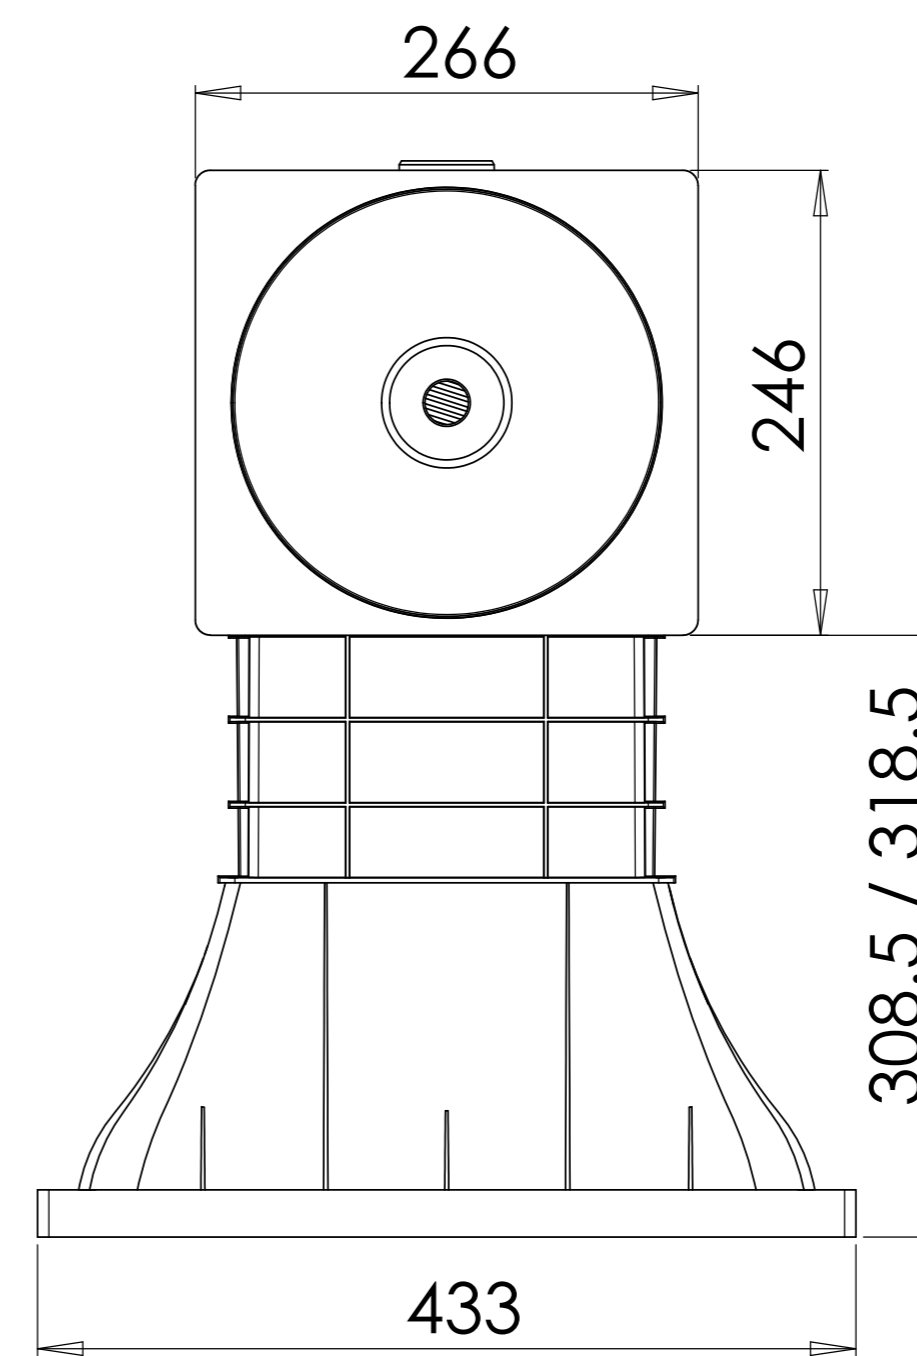

Filetage 1"1/2 intérieur
Filetage 2" extérieur

Rep.	Qté	Réf.	Libélé
1	1	80176	Couvercle Skim
2	1	80222	Télescope Skim
3	1	62513	Panier Skim
4	1	63153	Boîtier complet 2008
5	1	62341	Volet Skim
6	1	60392	Bouchon 1"1/2 tête carée
7	1	62740	Meurtrière A400 Élégance béton

Concepteur	T.PA	 32 rue René Camphin 38600 FONTAINE FRANCE
Vérificateur	F.CO	
Date	5/2/08	
Dessinateur	T.PA	
Date	5/2/08	SKIMMER 2008 ELEGANCE BETON

Dimensions en mm

A1 FOLIO 1 **93086** INDICE