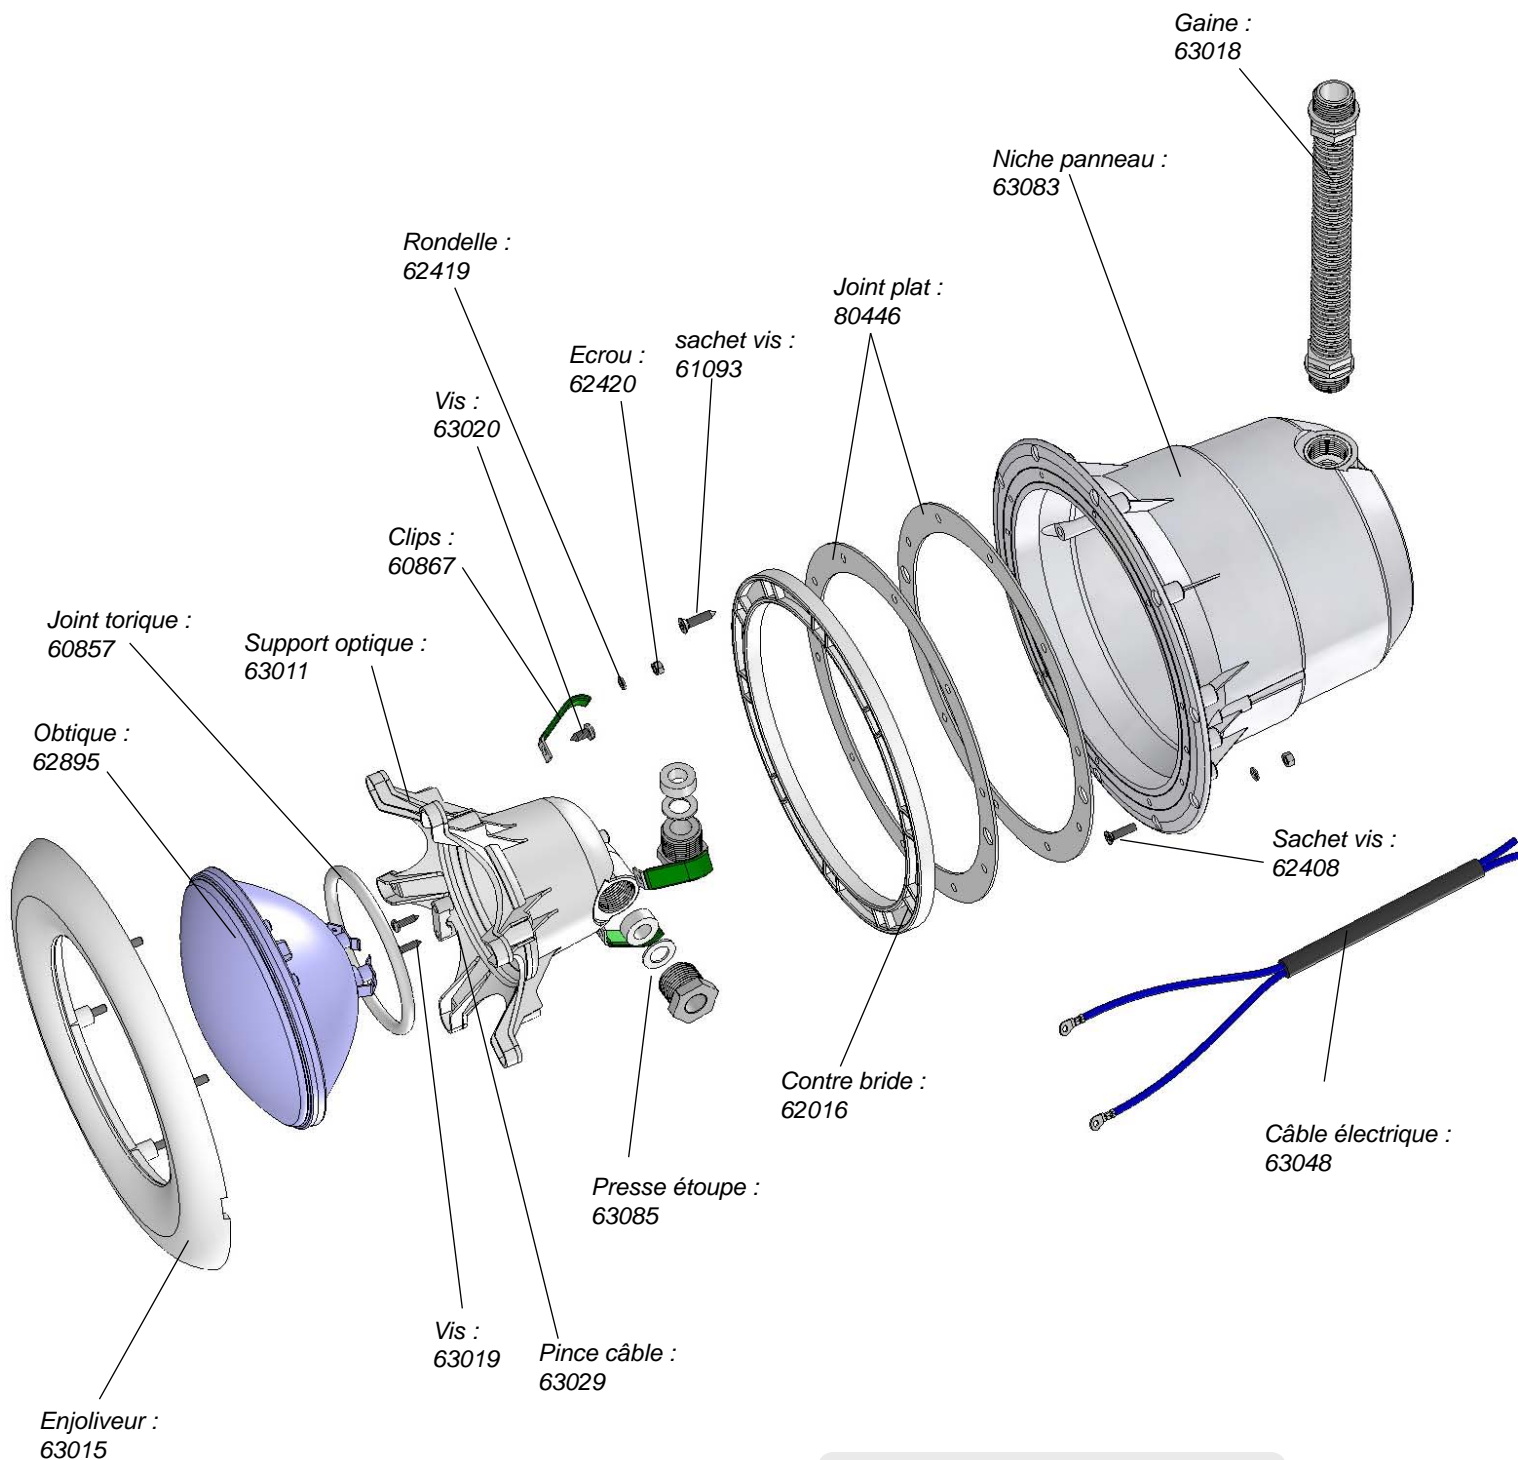

PRESENTATION

PROJECTEURS FABRIQUES EN ABS TRAITE ANTI-UV :

Equipés d'un bloc optique de 300W/12V et de 2,5 m de câble. Proposés en version béton, béton / liner et panneau / liner. Egalement disponibles sans niche pour la rénovation de piscines anciennes, avec un jeu de clips de fixation longs pour permettre l'adaptation à n'importe quel type de niche.

DECOUPE

Réf. : 63030

Paroi coque

Bloc filtrant

PROJECTEUR 2006

Version panneau

VUE ECLATEE

Réf. : 63032