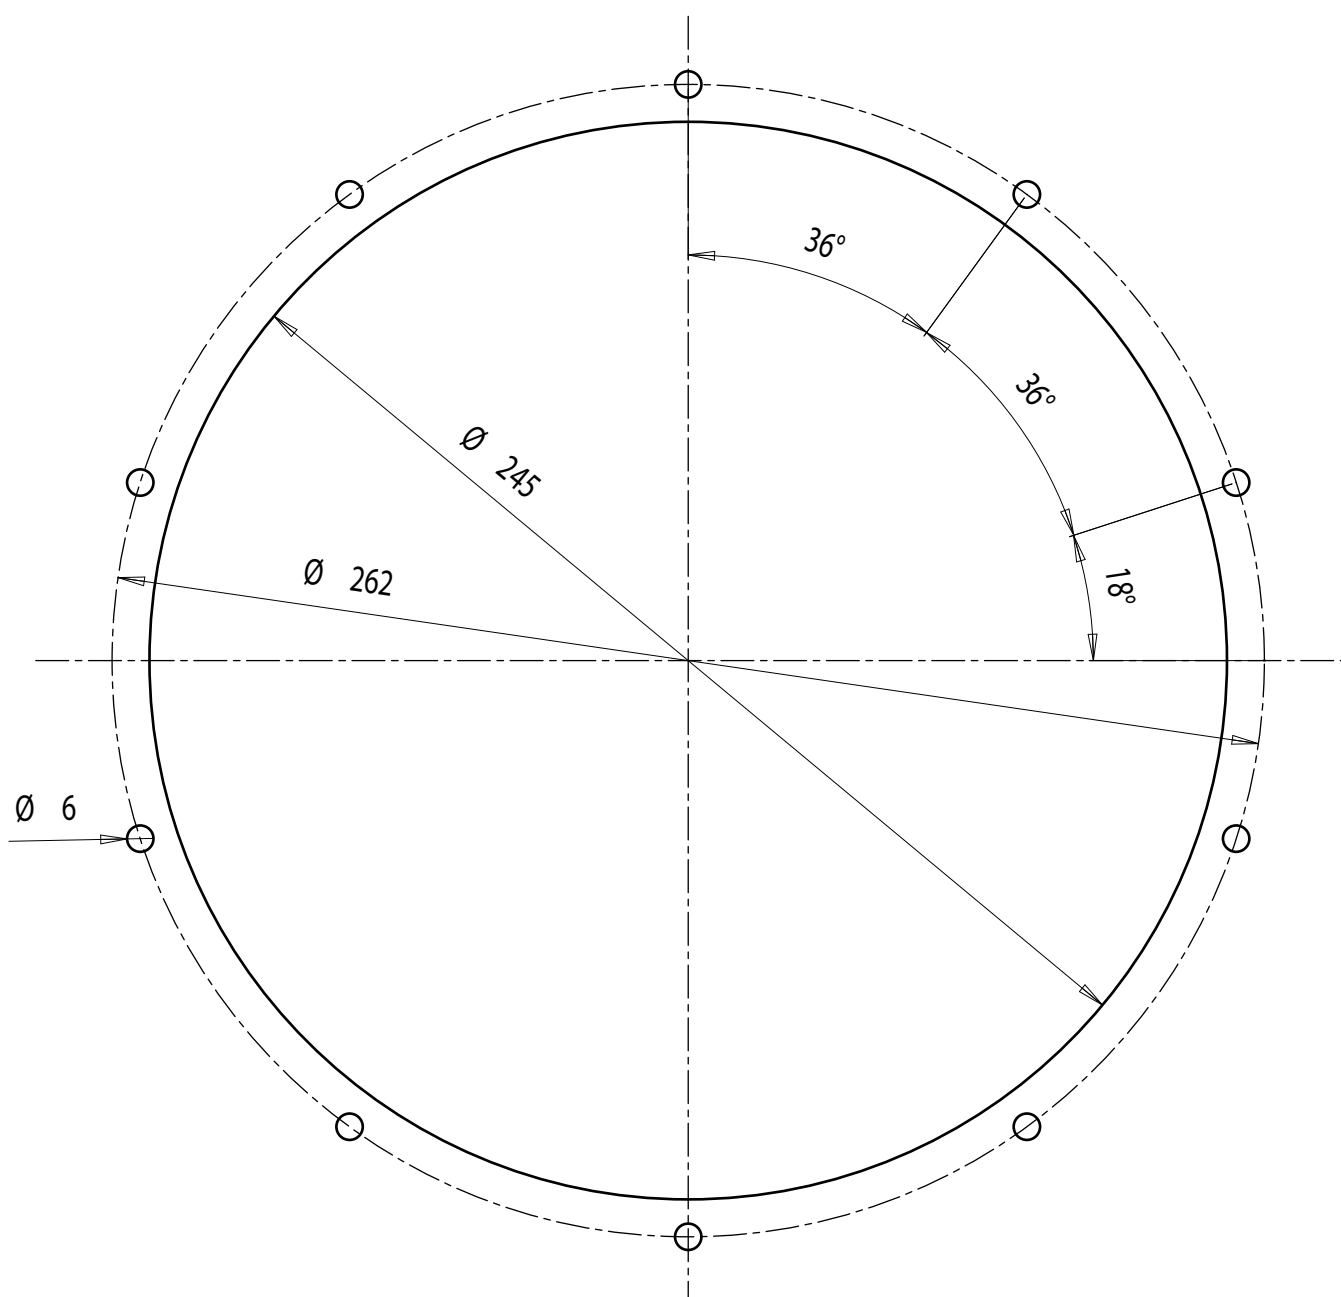

LES OPTIONS (voir page : 11)

PROJECTEUR 2006

Version panneau — **ENCOMBREMENT** — Réf. : 63032

PROJECTEUR 2006

Version panneau

DECOUPE

Réf. : 63032

PROJECTEUR 2006