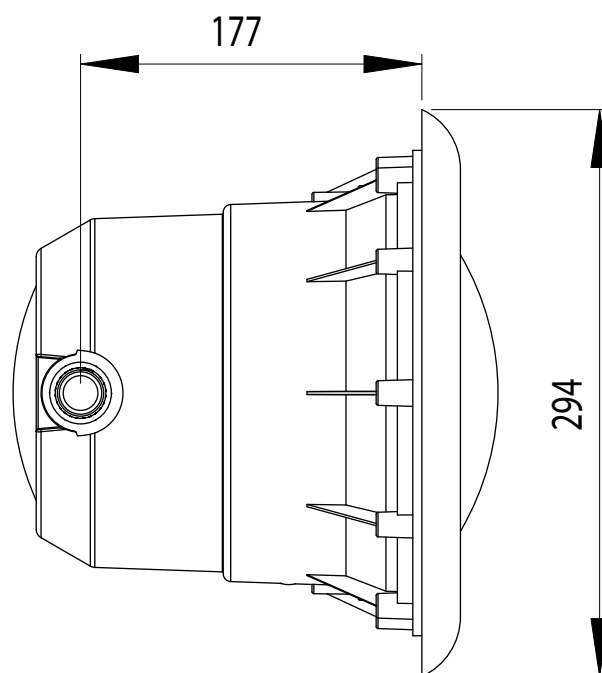

Réf. : 63030

LES OPTIONS (voir page : 11)

PROJECTEUR 2006

Version liner

ENCOMBREMENT

Réf. : 63030

PROJECTEUR 2006

Version liner