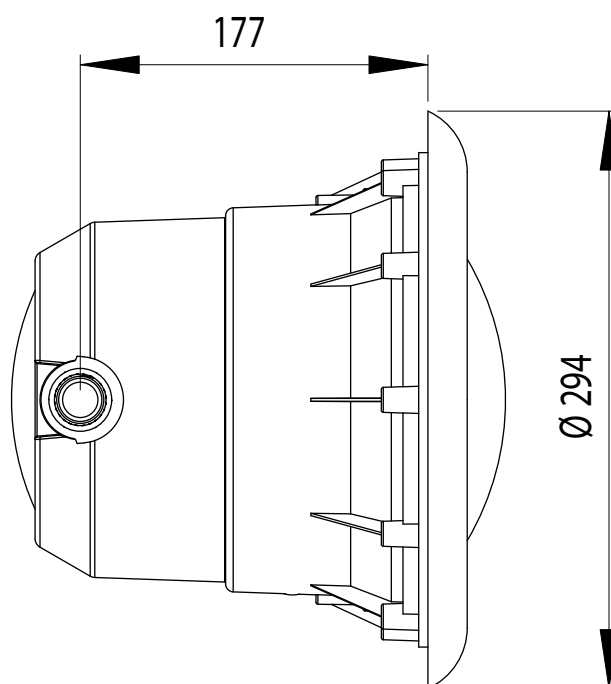

PROJECTEUR

PROJECTEUR 2006

Version béton

ENCOMBREMENT

Réf. : 63031

PROJECTEUR 2006

Version liner

VUE ECLATEE