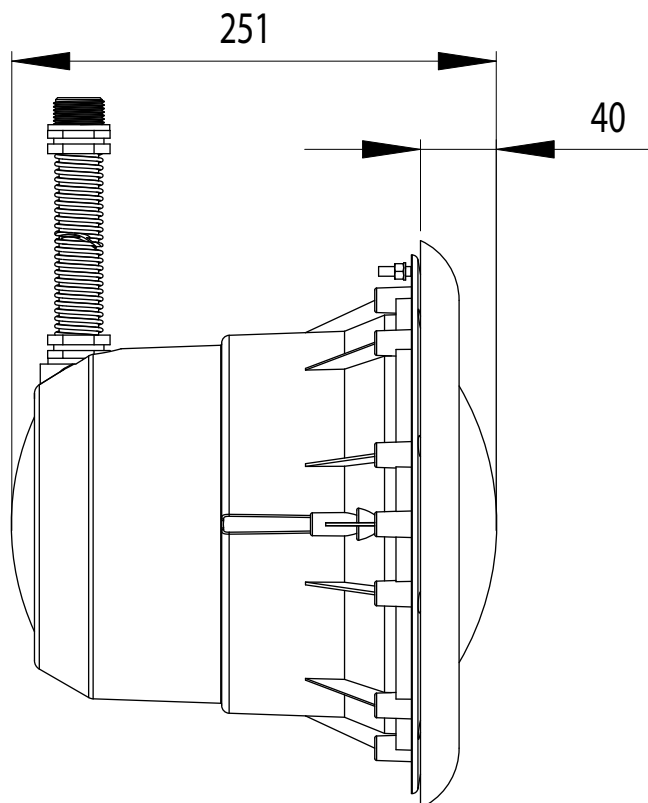

PROJECTEUR 2006

Version panneau — **ENCOMBREMENT** — Réf. : 63032