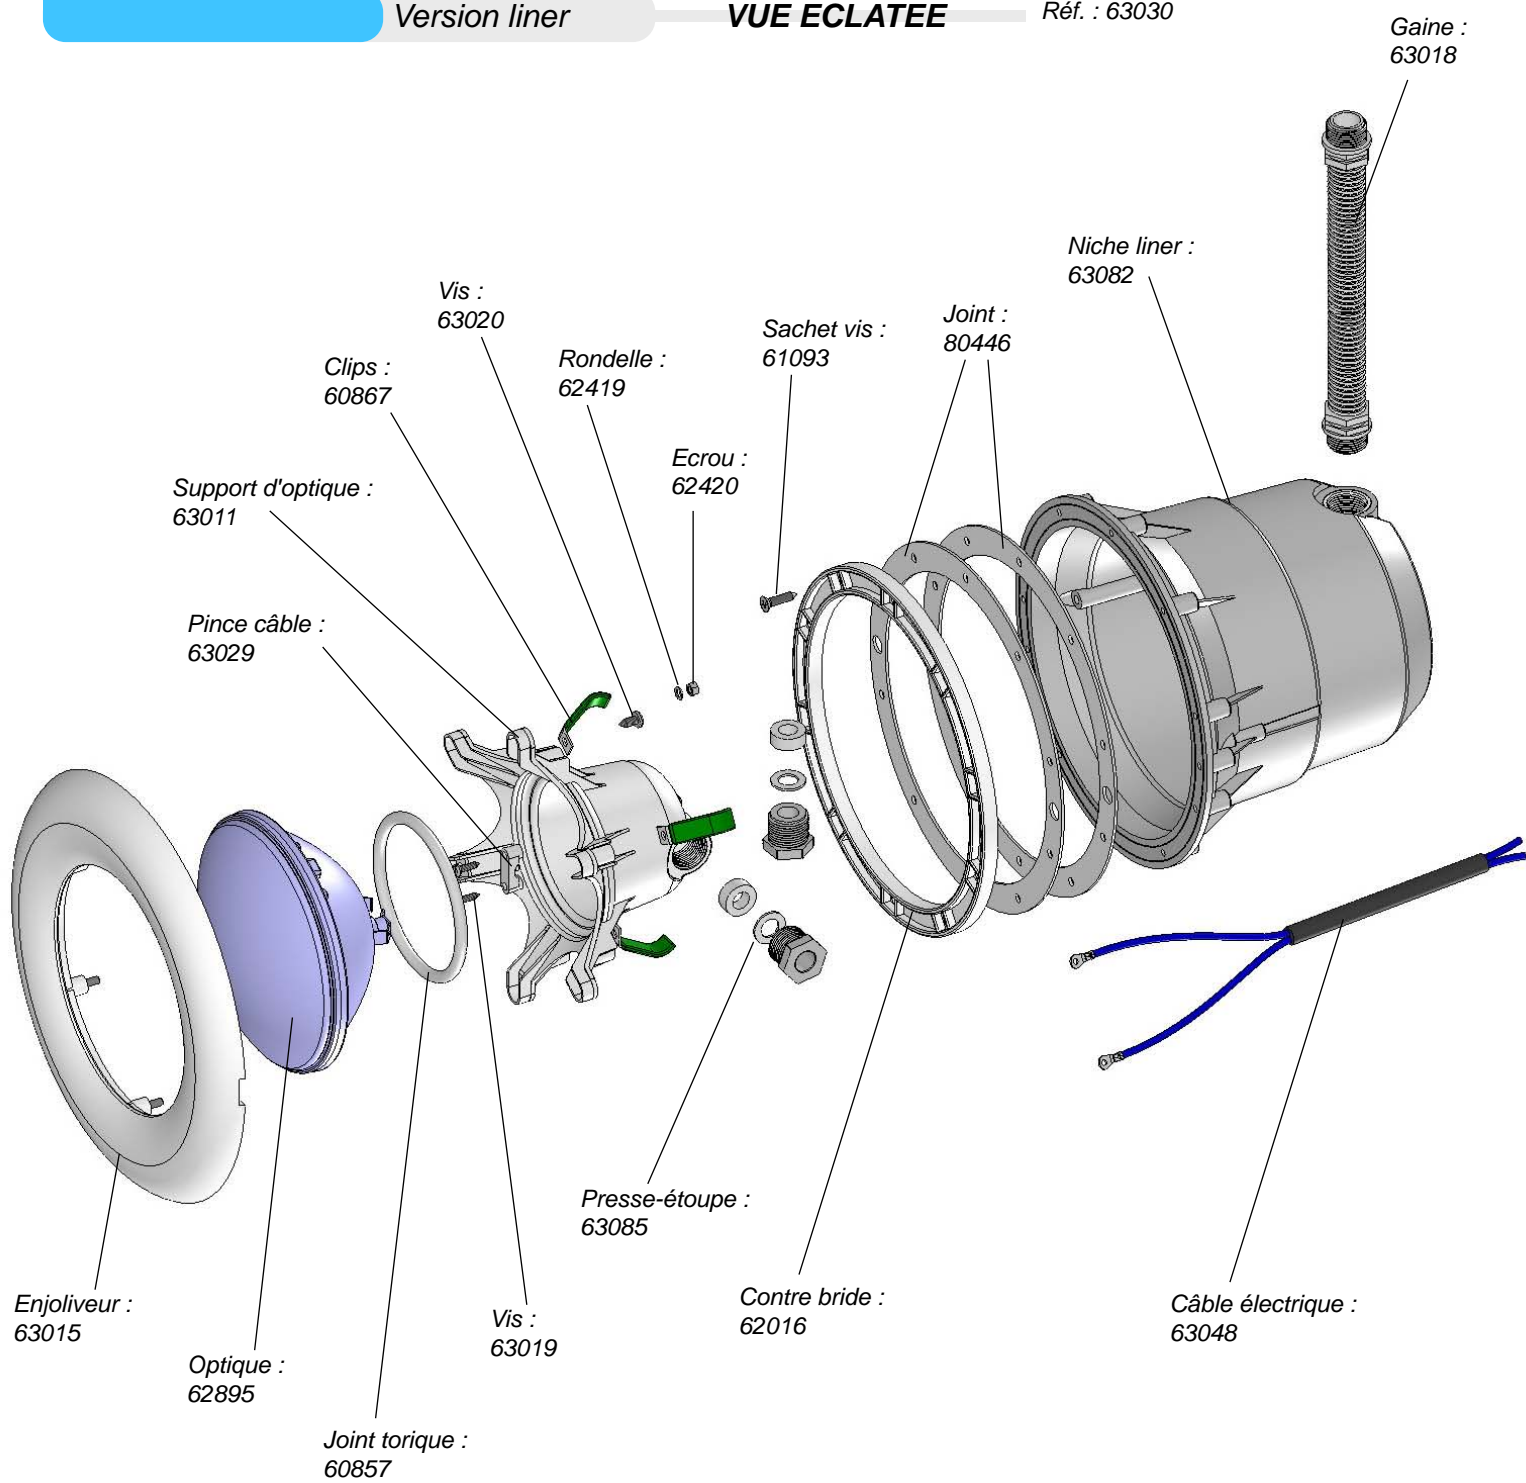

PRESENTATION

PROJECTEURS FABRIQUES EN ABS TRAITE ANTI-UV :

Equipés d'un bloc optique de 300W/12V et de 2,5 m de câble. Proposés en version béton, béton / liner et panneau / liner. Egalement disponibles sans niche pour la rénovation de piscines anciennes, avec un jeu de clips de fixation longs pour permettre l'adaptation à n'importe quel type de niche.

PROJECTEUR

PROJECTEUR 2006

Version béton

ENCOMBREMENT

Réf. : 63031

PROJECTEUR 2006

Version liner

VUE ECLATEE

Réf. : 63030

LES OPTIONS (voir page : 11)

PROJECTEUR 2006

Version liner

ENCOMBREMENT

Réf. : 63030

PROJECTEUR 2006

Version liner