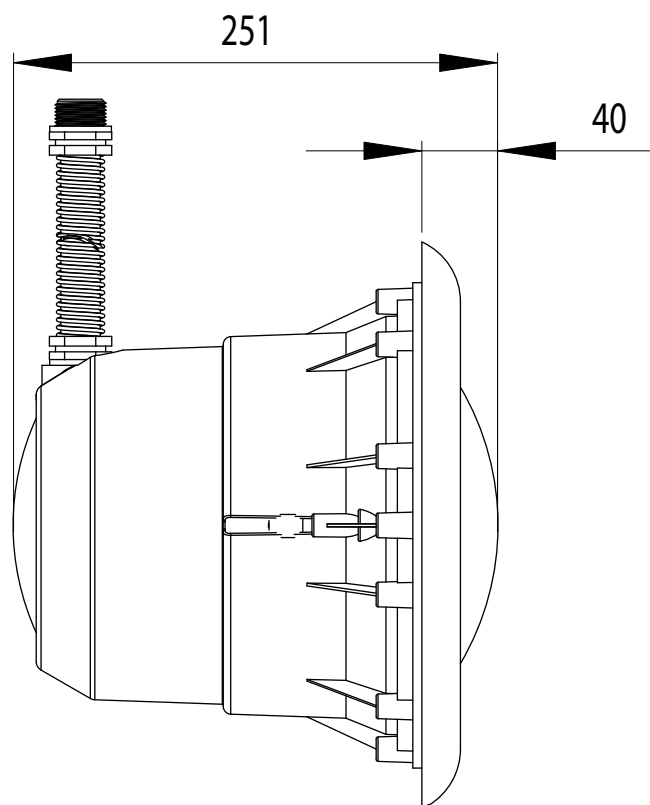

Réf. : 63030

LES OPTIONS (voir page : 11)

PROJECTEUR 2006

Version liner

ENCOMBREMENT

Réf. : 63030

PROJECTEUR 2006

Version liner