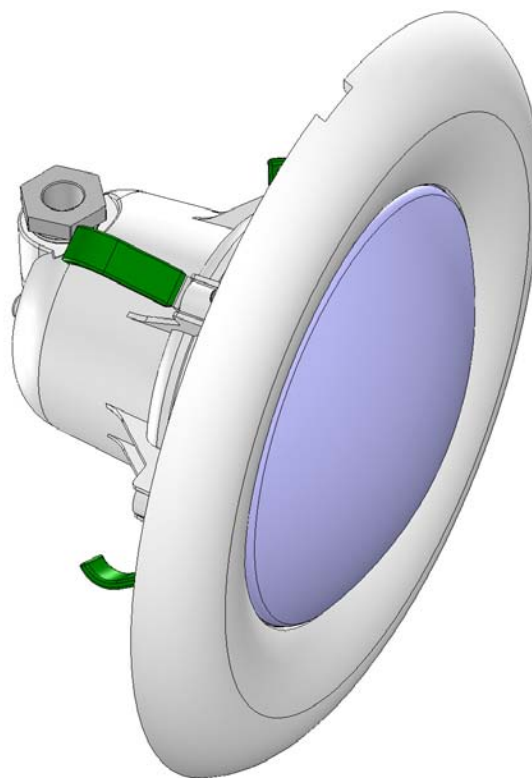

PRESENTATION

PROJECTEURS FABRIQUES EN ABS TRAITE ANTI-UV :

Equipés d'un bloc optique de 300W/12V et de 2,5 m de câble. Proposés en version béton, béton / liner et panneau / liner. Egalement disponibles sans niche pour la rénovation de piscines anciennes, avec un jeu de clips de fixation longs pour permettre l'adaptation à n'importe quel type de niche.

LES OPTIONS (voir page : 11)

PROJECTEUR 2006

Version panneau — **ENCOMBREMENT** — Réf. : 63032

PROJECTEUR 2006

Version panneau

DECOUPE

Réf. : 63032

PROJECTEUR 2006

OPTIONS

Clips longs réf. : 60867L

VERSION SANS NICHE

Projecteur sans niche adaptable dans toutes nos niches version 2006 réf. : 63061