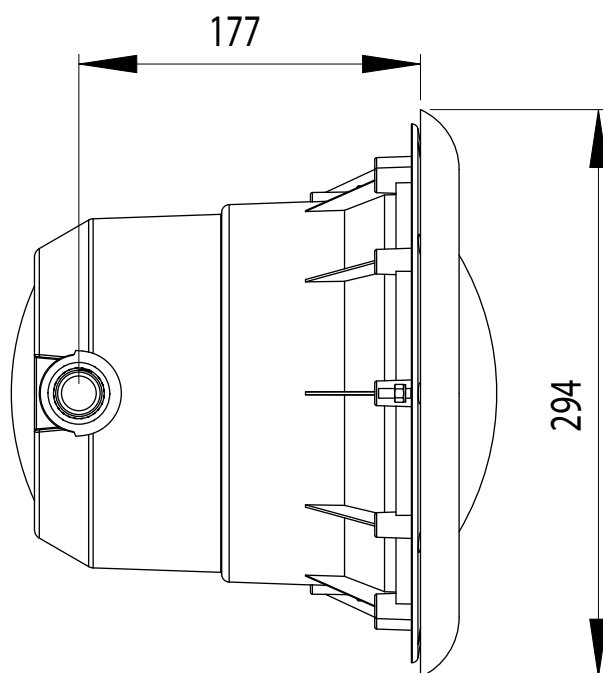

PROJECTEUR 2006

Version panneau — **ENCOMBREMENT** — Réf. : 63032